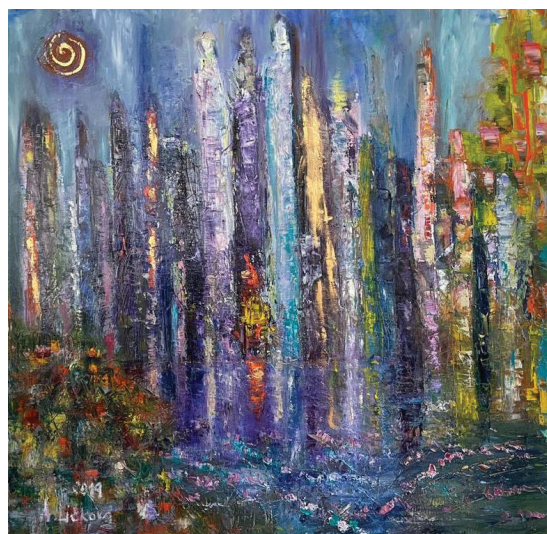

Výstava obrazov

Maliarka zo susedstva

Alena Kolesárová – Ličková

5. 11. – 31. 12. 2021

pobočka
Panenská 1